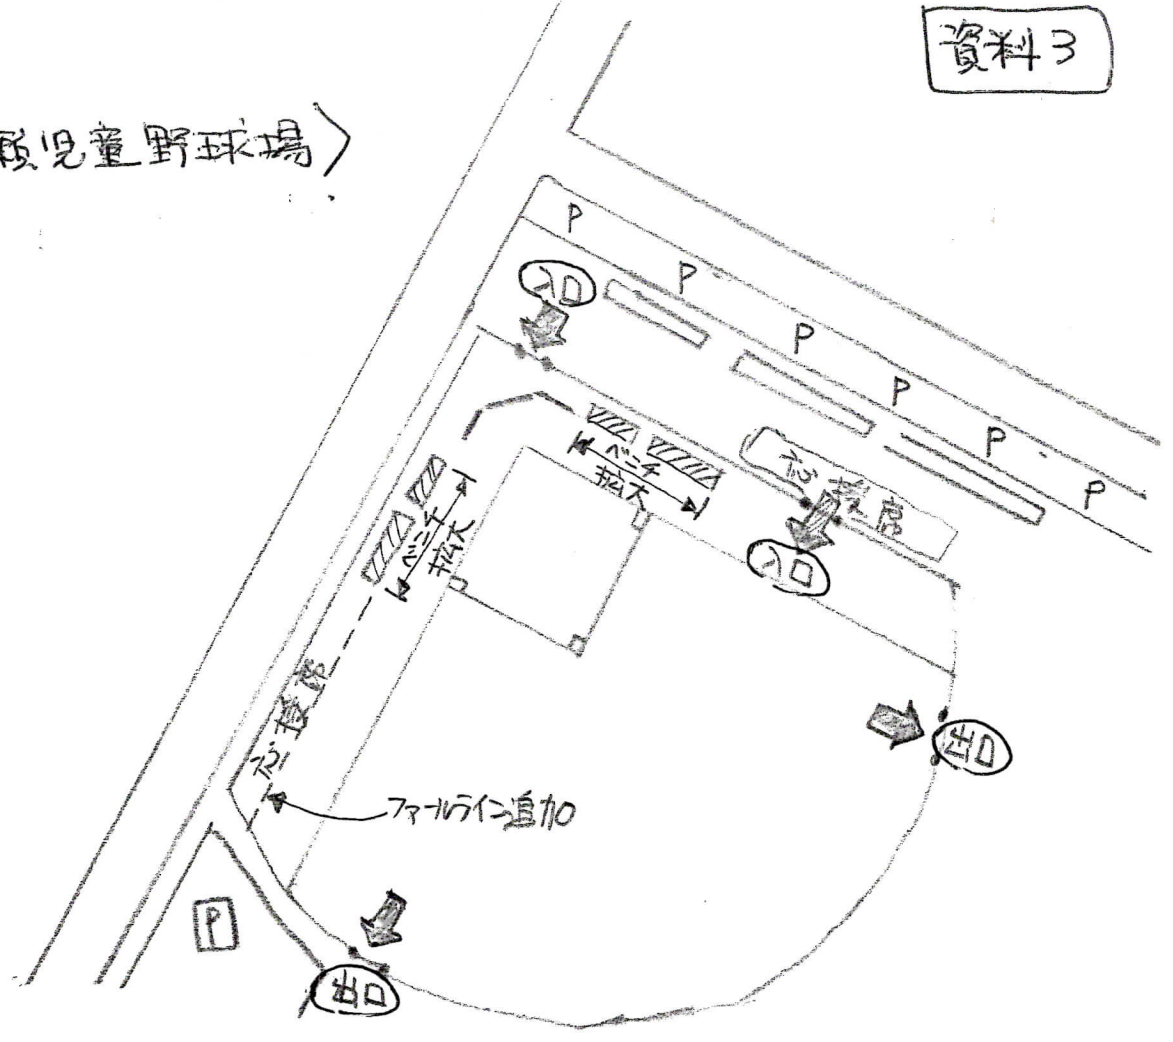

< 柳川瀬児童野球場 >

< 新生公園A面 >

選手合の椅子は(10人1台) 選手毎に1台ずつ