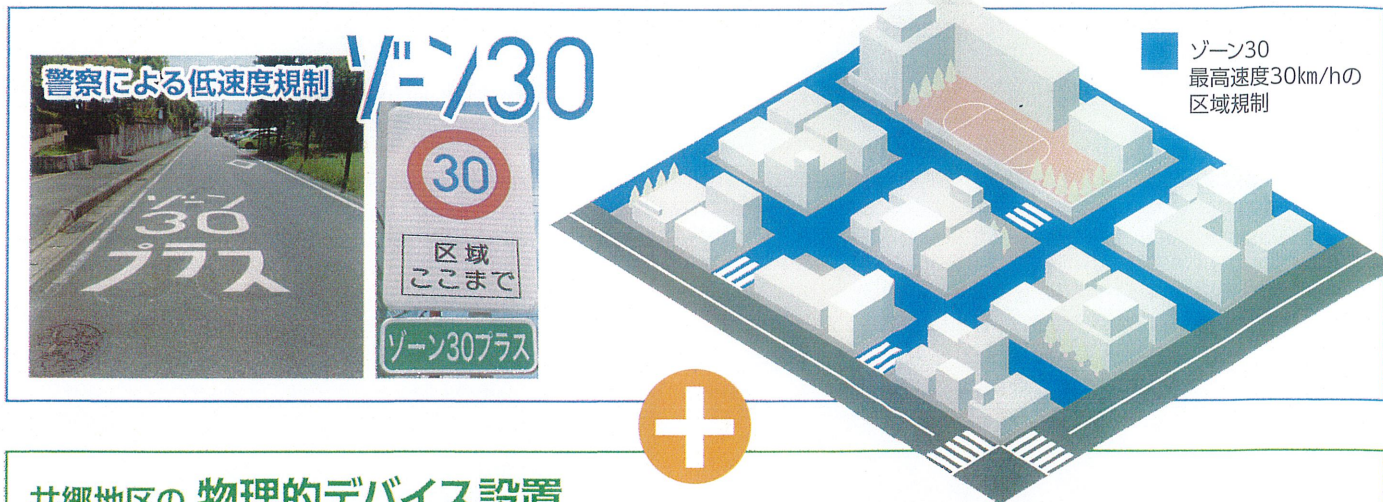

ゾーン30プラスせんじゅうとは…

生活道路における人優先の安全・安心な通行空間を創出するため、ゾーン30プラスでは、最高速度30km/hの区域規制のほか、ハンプやスムーズ横断歩道などの物理的デバイスを適切に組み合わせて交通安全の向上を図っています。

「ゾーン30プラス」における主な対策内容

井郷地区の物理的デバイス設置