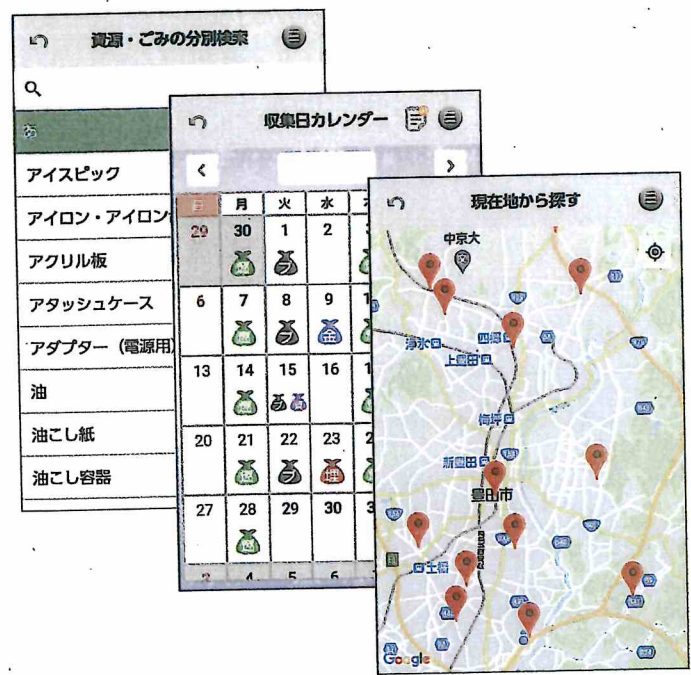

ごみの出し方(出す場所)

出す場所：分別ごみステーション 出し方：指定ごみ袋に入れる

燃やすごみ 指定ごみ袋

毎週2回
月・木曜日

埋めるごみ 指定ごみ袋

毎月1回
第3水曜日

ごみの収集は
自治区単位で行って
います。

金属ごみ 指定ごみ袋

毎月1回
第1水曜日

**プラスチック製
容器包装** 指定ごみ袋

毎週1回
金曜日

豊田市資源・ごみ分別アプリ「さんあ〜る」

資源・ごみ分別アプリ「さんあ〜る」は、分別方法を手軽に検索できる機能や、資源やごみの収集日をお知らせする機能がついた無料アプリです。ぜひ、ご利用ください。

- ①上の二次元バーコードをスマートフォンで読み取り、インストールしましょう。
- ②地区設定画面で「愛知県」「豊田市」を選択した後、お住まいの町名と自治区を選択しましょう。