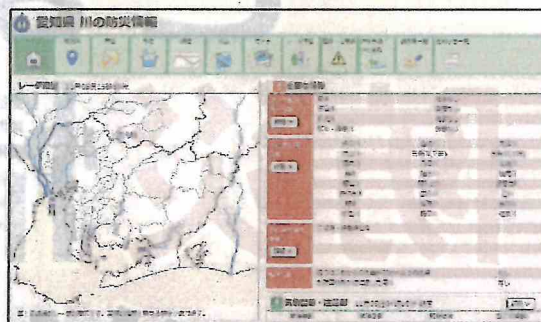

# とよたし 防災情報収集 ツール

情報収集できていますか？

東海豪雨（2000年9月）

東日本大震災（2011年3月）

台風第19号（2019年10月）

いつ起こるか分からない  
災害に**今から**備えましょう！

詳しくは裏面をご覧ください！

豊田市 防災対策課 電話：0565-34-6750

## 緊急メールとよた

- ①下のコードを読み取って登録サイトへ。  
【スマートフォン】 【フィーチャーフォン】  
(ガラケー)

- ②登録サイトにある  
t-toyota-city@sg-p.jp へ空メール  
(件名や本文を入力しないメール)  
を送信します。
- ③「登録方法のご案内」が届きます。
- ④メール本文にあるアドレスにアクセスし、  
配信を希望する情報を選択します。

注意報・警報の発令などの気象情報や  
避難所の開設情報などの  
市からのお知らせも届きます！

## 愛知県 川の防災情報

雨量・河川の水位など早めの避難に  
必要な情報を得ることができます。  
一部ページでは、地域の選択が必要です。  
「西三河北西部」または「西三河北東部」  
を選ぶと、豊田市の情報を確認できます。

<https://www.kasen-aichi.jp/>