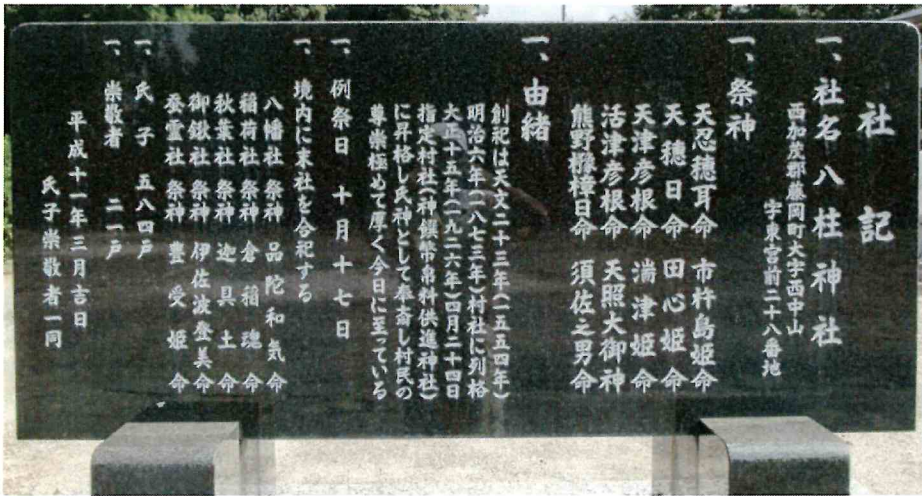

西中山八柱神社

平成30年9月9日 (日)

上 40段 8.0m
 下 30段 x 0.2 6.0m

右金毘羅社
 左御嶽社

八幡社

八柱社