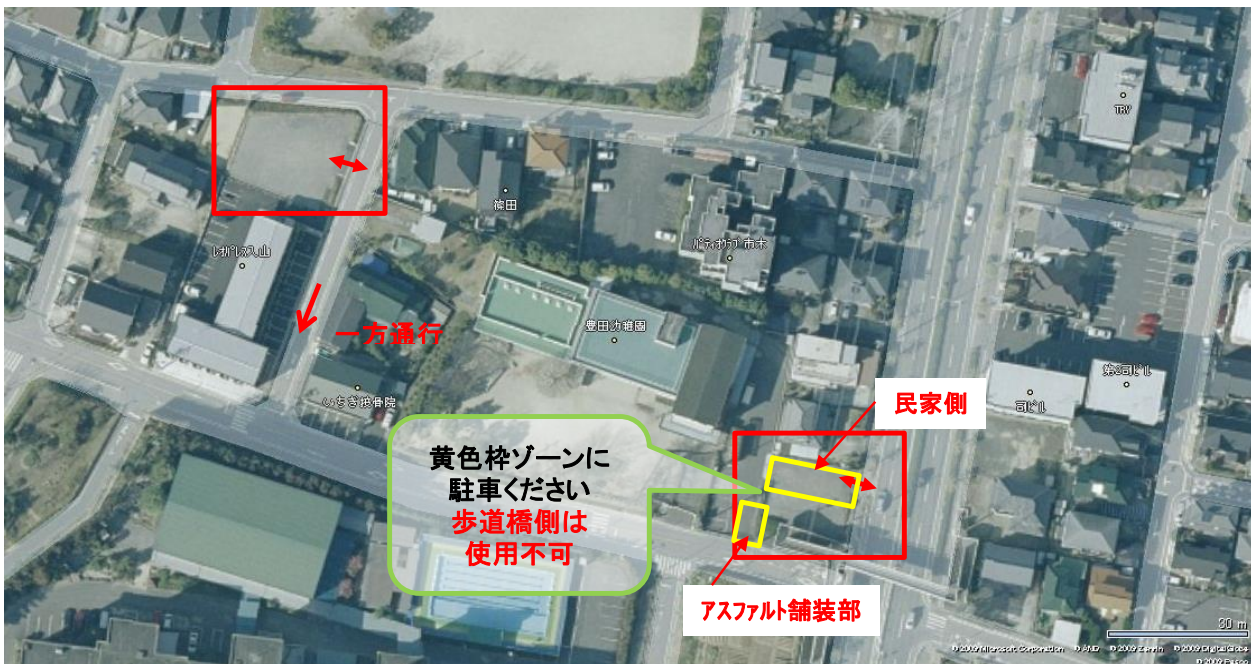

柳城幼稚園駐車場

注1) 市木小学校で他チームと試合を行う場合やイベントがある場合に当柳城幼稚園駐車場をご利用下さい。

注2) 東駐車場の歩道橋側(カラーコーンで区画)は、売地につき使用不可。

注3) 東駐車場の民家側へ駐車時には、騒音、排ガスの問題により、前向き駐車しアイドリング禁止。