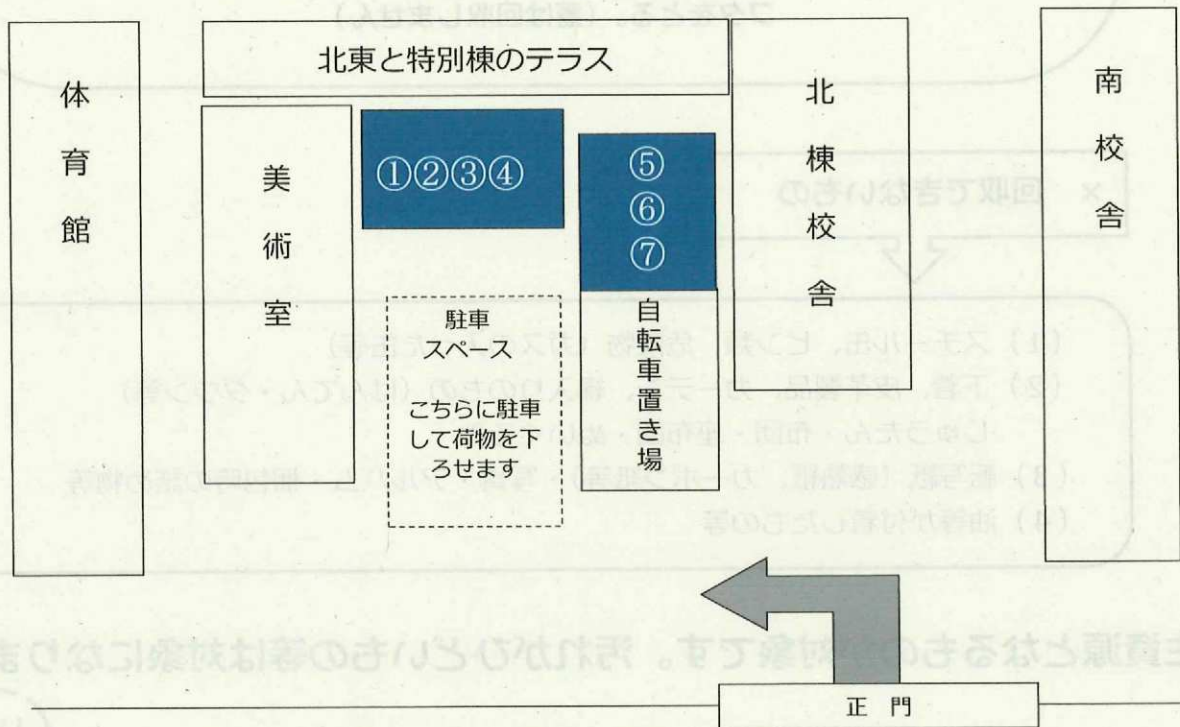

.....  
少し早めに始めます。↓

大晦日：12月31日 夜11時00分頃 より

養寿寺 「除夜の鐘」 12時30分頃終了

先着 約500名の方にお寺のオリジナルクッキーを  
おわたしします。

～養寿寺世話方会主催～

令和7年度 若園中学校 常設資源回収置き場のご案内とお願い

日頃は、若園中学校PTA活動に格別のご協力を賜り、厚くお礼申し上げます。  
さて、令和7年度の若園中学校PTAリサイクル活動ですが、  
学校内に資源回収置き場を常設し、回収しています。  
下記のとおり実施していますので、地域の皆様のご協力をお願い申し上げます。

記

- 1 実施日時：平日 午前9時～午後4時
  - ・ 正門のカギが開いている時間にご利用できます。
  - ・ 正門を開けてお入りください。
  - ・ お帰りは正門を閉めてください。
  - ・ 生徒が活動している場合があります。十分注意してください。
- 2 回収場所：若園中学校内 北棟と特別棟との間。自転車置き場付近。  
\* 正門から案内看板に従って車でお入りください。

※回収できるものについては裏面に記載。