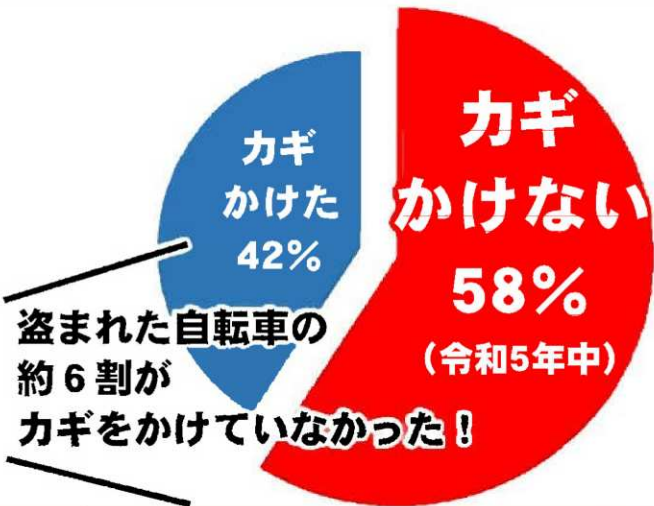

地域安全情報

あなたの自転車、盗まれますよ？

- ★駅、集合住宅、商業施設などの駐輪場で被害が多発中!!
- ★少しの時間でも離れる時は、必ずカギをかけてください!!
- ★地面に固定された支柱などにワイヤー錠でロック!!

乗車中はシートベルトの着用を！

過去5年間の上半期中、自動車に関連する交通事故死者が多発傾向にあり、その内 **約5割** が **シートベルトをしていない人** でした。

3月は、年度末の決算期を控え経済活動が活発化し、業務車両をはじめとした自動車が関連する交通事故の多発予想されます。
運転手の方は、
シートベルトを正しく装着し、いつも以上に速度を控え、安全運転を心掛けましょう。

豊田警察署管内1月の主な犯罪情勢

- ・**特殊詐欺被害が7件発生。**
(架空料金請求詐欺1件、キャッシュカードを狙った詐欺4件、還付金詐欺2件)
- ・**空き巣等の住宅に侵入する窃盗被害が9件発生。**
- ・**自動車盗難被害が1件発生。**
- ・**自転車盗難被害が25件発生。**

～「だまされたふり作戦」に協力してください～

「だまされたふり作戦」とは、特殊詐欺の犯人から電話があったとき、皆さんにだまされたフリをしていただき、電話番号や訪問時間など犯人につながる情報を入手して、警察に通報してもらい犯人を捕まえる作戦です。